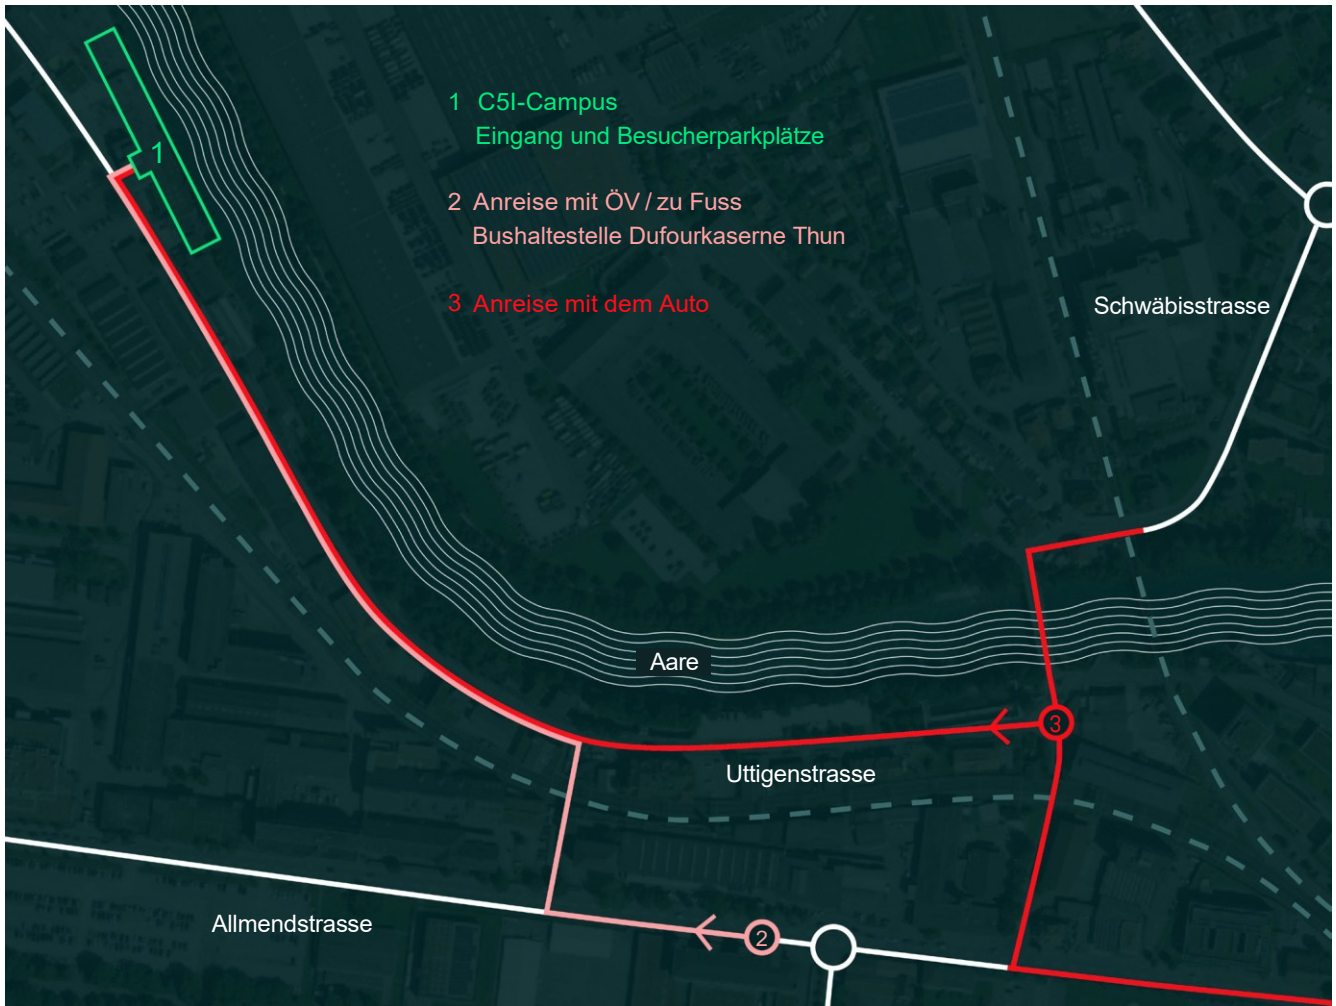

ANFAHRTSPLAN C5I-CAMPUS

↗ ADRESSE

RUAG MRO Holding AG
C5I-Campus
Uttigenstrasse 36
3600 Thun

↗ EINGANG C5I-CAMPUS

- Bitte Klingel beim Eingang (links) betätigen
- Besucherparkplätze rechts neben dem Gebäude
- Für den Zutritt ist ein gültiger amtlicher Ausweis (ID, Pass oder Führerausweis) zwingend nötig